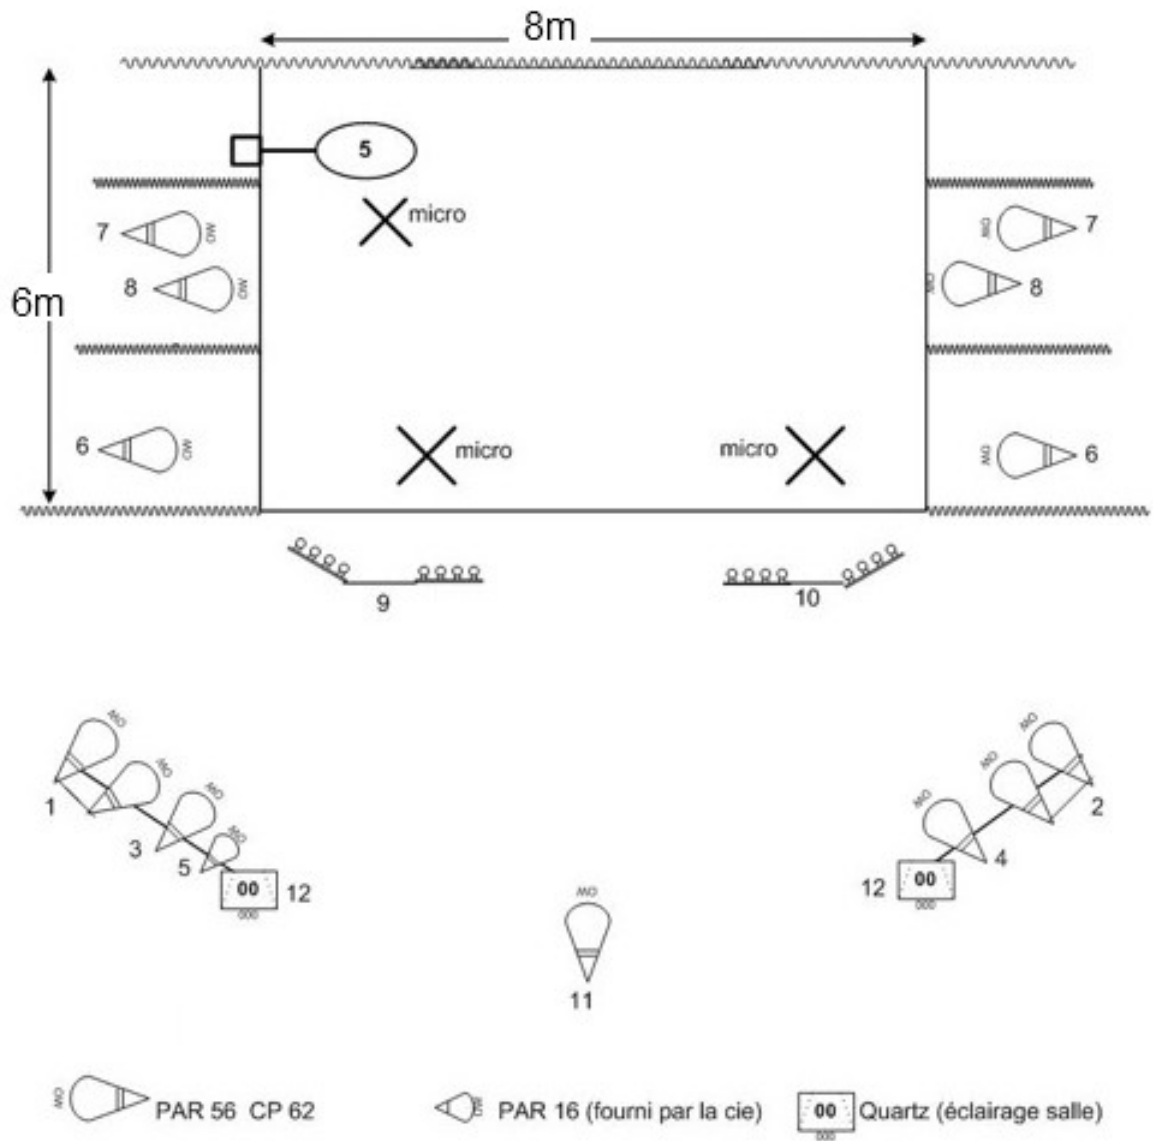

LUMIERE:

PLAN DE FEUX SPECTACLE FACE A FEMME

COMPAGNIE DE L' IMPREVU

o o o o o Rampes (fournis par la cie)   Circuit 5 lampadaire (fournis)

- les circuits 6 et 7 sont sur pieds a 1m50   - les circuits 8 sont sur platines

A fournir absolument un gradateur 12 x 1 kw ainsi qu'un pupitre lumière 12-24 a memoire

Contacts: Pierrick 0669640362 ou Emile 0684460328

Sur demande et selon contrat, la compagnie peut fournir le matériel son et/ou lumière